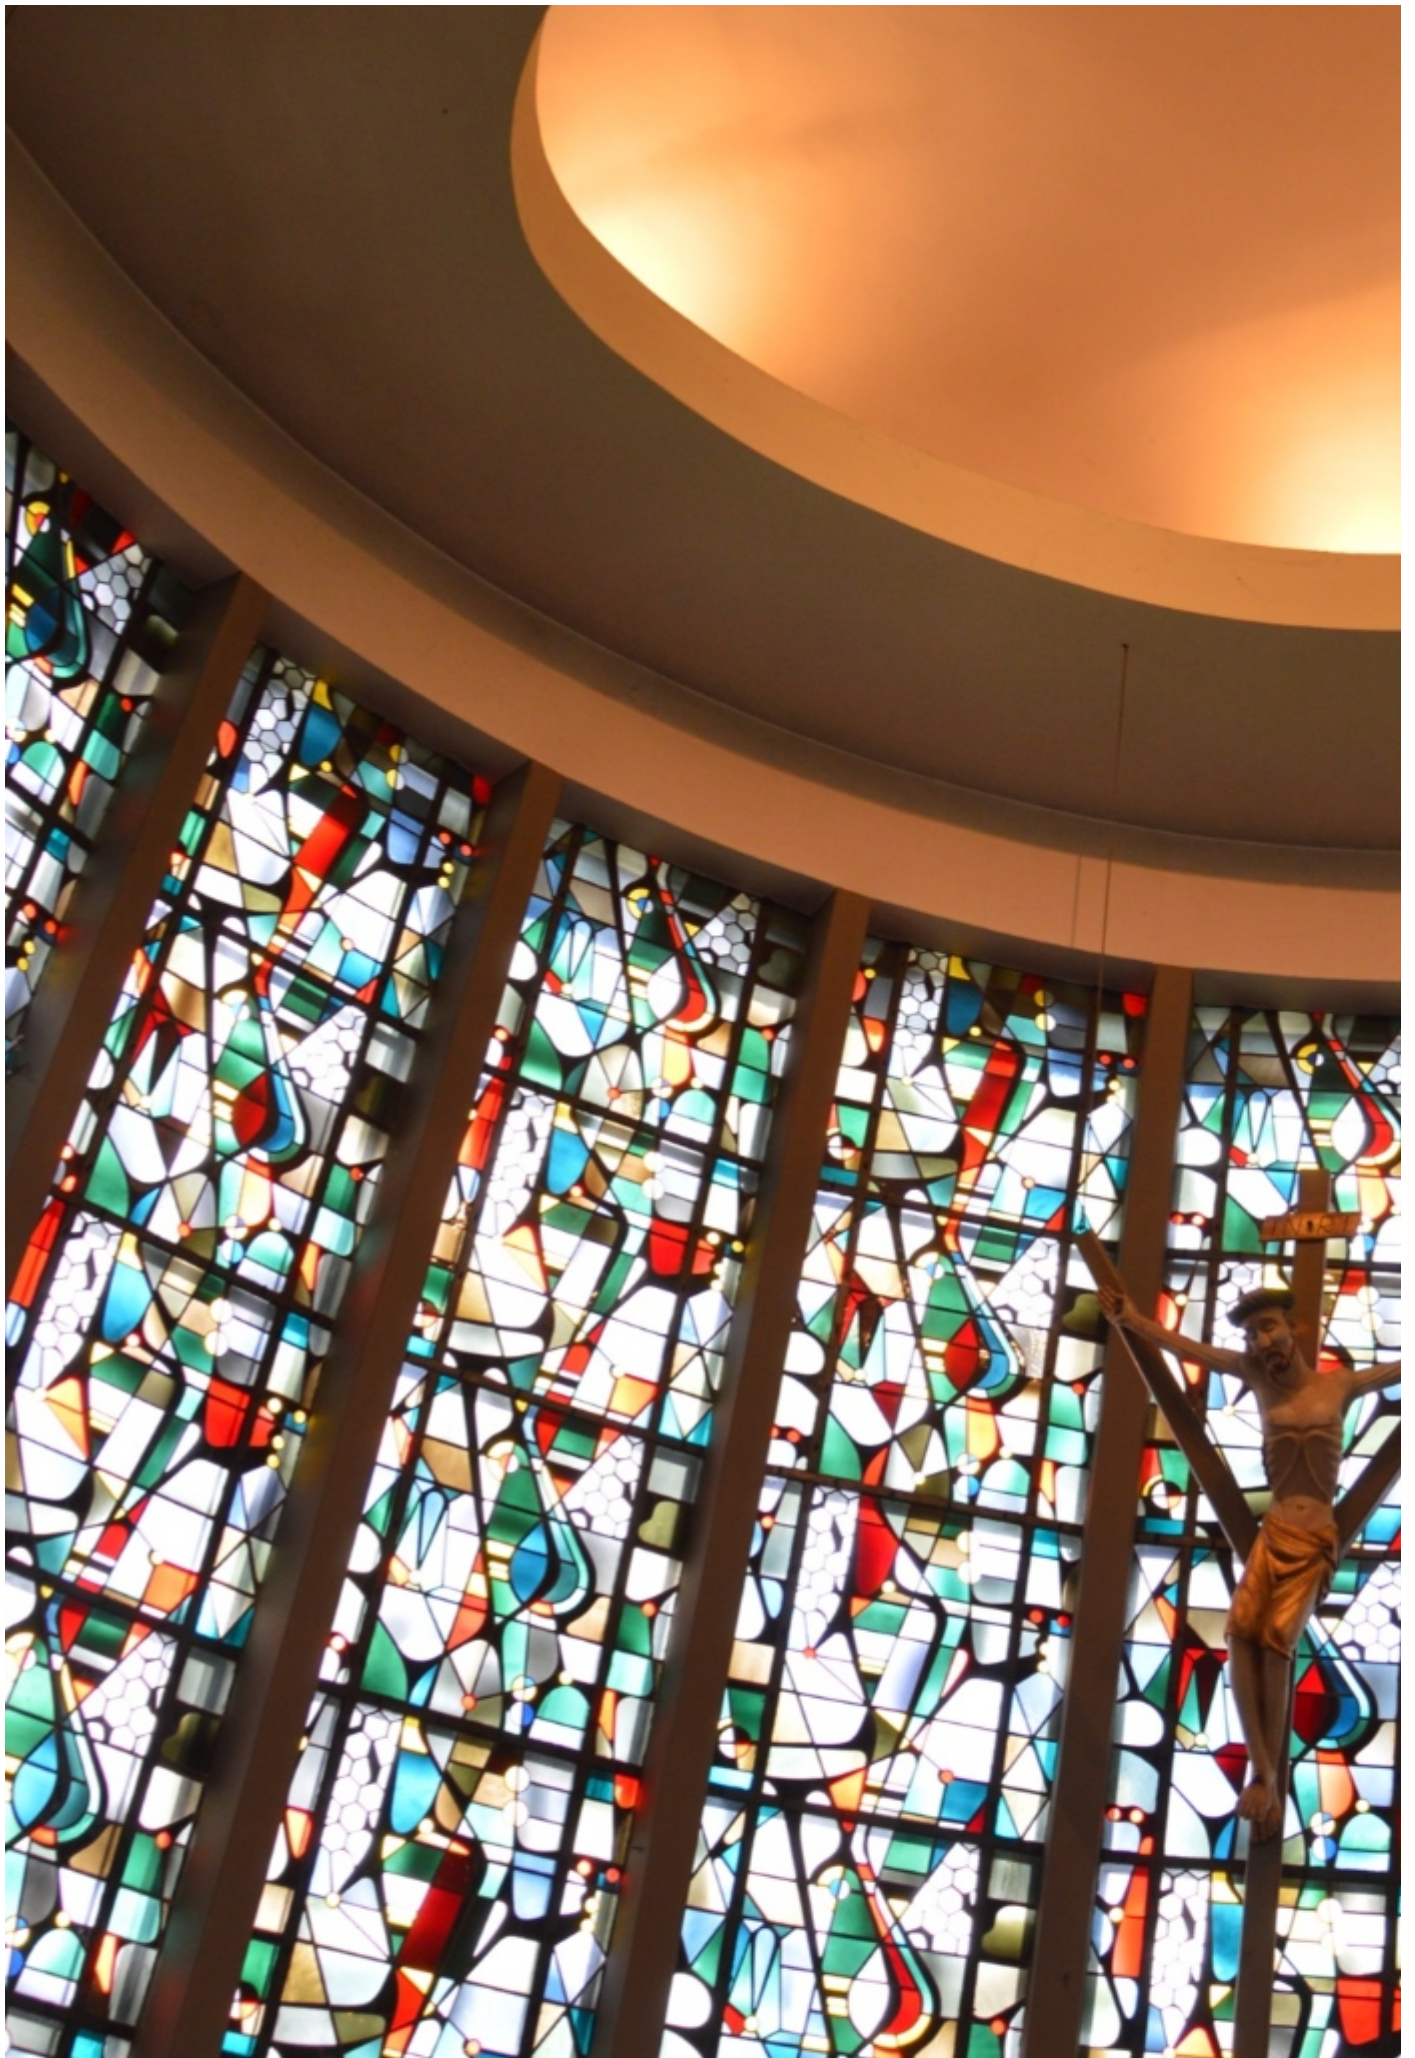

2. Dieses Foto zeigt das Wandbild aus dem Chor der Abteikirche auf dem Michaelsberg links neben der Orgel.

3. Dieses Foto zeigt die Deckenrosette in St. Anno, Nordstadt.

4. Dieses Fenster ist in der Johannes-Nepomuk-Kapelle auf dem alten Friedhof in der Johannesstraße zu finden.

5. Dieses Foto wurde in der Liebfrauenkirche in Kaldauen geschossen und zeigt die beleuchtete ovale Öffnung in der Kirchendecke über dem Altar.

6. Zu sehen ist hier das Deckengewölbe im Schiff unserer Pfarrkirche St. Servatius.